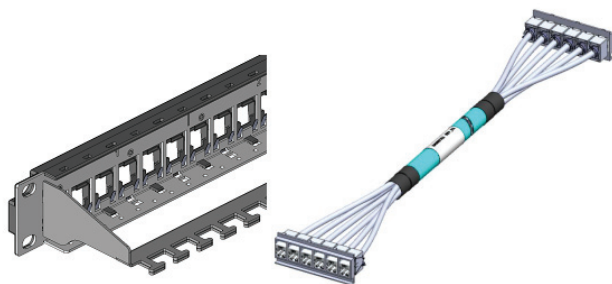

Претерминированная и модульно-кассетная техника

Претерминированная и модульно-кассетная техника

Раздел 5

Электропроводная система Install & Go	119
Оптические претерминированные решения	121

5.1 | Электропроводная система Install & Go

Претерминированная и модульно-кассетная техника

Электропроводная система Install & Go

Система SMARTen Copper Install & Go System представляет собой набор групповых претерминированных сборок экранированных кабелей и предназначена в первую очередь для формирования стационарных линии информационной кабельной системы центра обработки данных (ЦОД). Обращение к оборудованию данного типа уменьшает капитальные затраты и время реализации нижнего уровня кабельной системы ЦОД.

Высокая механическая прочность и простота выполнения инсталляционных работ

100-процентное заводское тестирование

Одна сборка включает в себя шесть кабелей U/FTP LSZH, общий диаметр линейной части 26,4 мм

Ширина пластинчатого держателя розеток 105 мм, монтажная высота 1U

Установка четырех сборок в одной 19-дюймовой панели

5.1 | Электропроводная система Install & Go

Претерминированная и модульно-кассетная техника