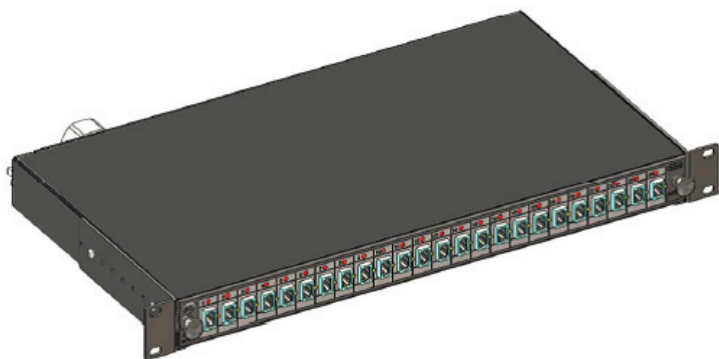

5.2 | Оптические претерминированные решения

Претерминированная и модульно-кассетная техника

Коммутационная полка MPO

Коммутационная полка с 24 розетками MPO типа key up to key down

Высота корпуса 1U

Предназначена для формирования трактов оптической параллельной передачи для скоростей 40 и 100 Гбит/с

Многомодовые и одномодовые розетки

Полка выпускается в 2-х вариантах, с/без поддержки системы мониторинга CenterMind™

Номер по каталогу	Наименование
R4196300	SMART Xlight MPO 24 Tray, MM
R4196304	SMART Xlight MPO 24 Tray, MM, PVMMax
R4196310	SMART Xlight MPO 24 Tray, SM
R4196314	SMART Xlight MPO 24 Tray, SM, PVMMax