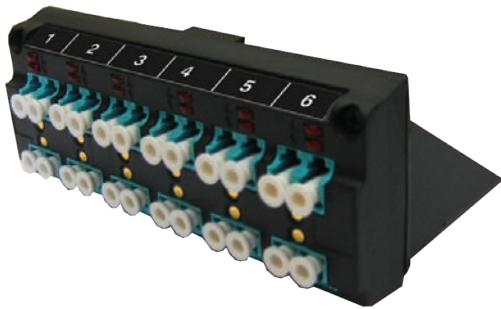

5.2 | Оптические претерминированные решения

Претерминированная и модульно-кассетная техника

Вставки SMART LC

Вставка содержит 12 дуплексных проходных LC розеток (24 волокна)

4 вставки могут быть установлены в блочную коммутационную полку высотой 1U

Вставки выпускается в 2-х вариантах, с/без поддержки системы мониторинга CenterMind™

Вставки заказываются с одно- и многомодовыми розетками

Вставки, используемые для системы CenterMind™, имеют дополнительный 20-контактный разъем

Номер по каталогу	Наименование
R4196100	SMART F/O Cassette, 24, LC, MM
R4196104	SMART Xlight Cassette, 24, LC-LC, MM, PVMax
R4196120	SMART Xlight Cassette, 24, LC-LC, MM, Ceramic
R4196124	SMART Xlight Cassette, 24, LC-LC, MM, Ceramic, PVMax
R4196110	SMART F/O Cassette, 24, LC, SM, PC
R4196114	SMART F/O Cassette, 24, LC, SM, PC, PVMax