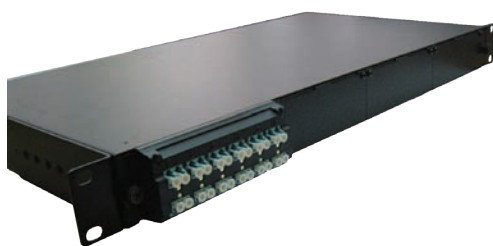

5.2 | Оптические претерминированные решения

Претерминированная и модульно-кассетная техника

Коммутационная полка SMART LC 96 для вставок

Блочная полка с высокой плотностью портов, поддерживает до 48 дуплексных LC розеток (96 волокон) в 1U

Простота монтажа: вставки устанавливаются в панель индивидуально

Вставки с предустановленными розетками поставляются отдельно

В полку могут устанавливаться вставки с одно- и многомодовыми розетками

Полка выпускается в 2-х вариантах, с/без поддержки системы мониторинга CenterMind™

Номер по каталогу	Наименование
R4196090	SMART F/O Cassette Panel, 96, LC, Chassis w/o Cassette
R4196094	SMART F/O Cassette Panel, 96, LC, Chassis w/o Cassette, PVMax